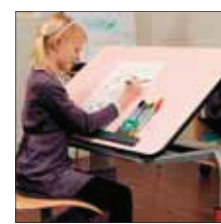

BIMBO
Ausili per l'ambiente scuola - lavoro **Tavoli**

Tavolo ergonomico

Tavolo ergonomico dal design accattivante e con innumerevoli possibilità di opzioni accessorie. Il tavolo ha regolazioni in altezza senza step prefissati. Il top presenta angoli arrotondati ed è reclinabile interamente o parzialmente. Ha due ruotine incorporate nella parte posteriore per agevolare eventuali spostamenti. Non presenta ingombri tra le gambe rendendo così l'accesso agevole anche a utenti in carrozzina. Tutti i tavoli hanno regolazioni in altezza che vanno da 50 a 70 cm o da 60 a 90 cm, con manovella ad azionamento manuale oppure con attivazione elettrica. Una particolare versione "High-Low" ha regolazione elettrica da 62 a 132 cm. I top sono disponibili in sei colori, dai più classici ai più vivaci. Per alcuni colori anche le gambe del telaio presentano il colore abbinato al top.

Tavolo ERGO

Tavolo ergonomico disponibile con top fisso oppure con il top inclinabile fino a 54°, con step prefissati (nella misura di 90x60cm o 120x60cm). Il telaio grigio scuro è completato da un top in laminato grigio chiaro, con bordi in ABS e angoli arrotondati per uno stile moderno e una grande durata. La regolazione in altezza va da 56 a 90 cm e avviene con una pratica manovella. Ergo è un modello solido, e semplice, con una serie di varianti ridotta e quindi più economico. Disponibili pratici accessori. È particolarmente indicato anche per utenti in carrozzina: l'accesso è semplice per via della regolazione in altezza, e gli accessori come gli appoggia braccia conferiscono un supporto ottimale nell'impiego. I supporti per avambracci possono essere facilmente montati agganciandoli alla guida.